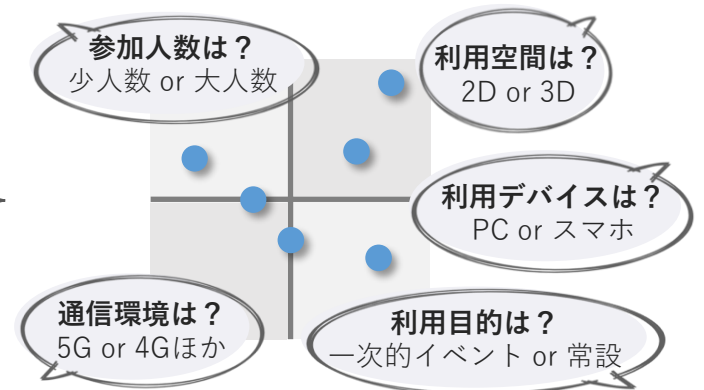

メタバースの選定・構築だけでなく 運用までのトータルサポートが可能です

最適なプラットフォームを 最適に運用できるように

メタバースのプラットフォームは機能や使い勝手などにより様々な種類があり特徴が異なります。

当社では実際の運用実績や各種実証実験で得たノウハウに基づき、目的や利用するデバイス、通信環境などの条件に応じて、複数のラインナップから最適なものを提案可能です。

また、メタバースの構築後も運営、サポート、カスタムアバター構築までトータルコーディネートできるため安心です。